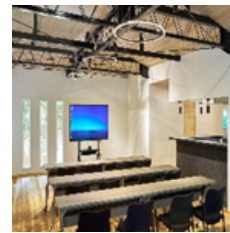

貸切利用

自社研修・営業会議・社内レクリエーション等 1日

— まずは“貸切”＋必要なプログラムを選ぶだけ —

【料金体系】

- ① 施設貸切利用料：33,000円（税込）／1日 ※ 貸切のみでのご利用も可能
    食事提供なし／キッチン利用自由／食材持込可／駐車場 最大5台
  - ② 体験プログラム費：人数／時間／内容により変動（見積り無料）
2. ※ プログラムは貸切利用料とは別料金

お問い合わせ（会員でなくても利用可）

プラン詳細：venichu.co.jp/mowa/plan/

お問い合わせ：venichu.co.jp/mowa/contact/