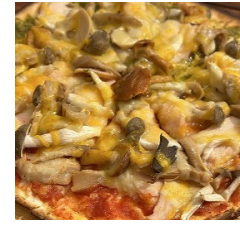

薪ストーブピザ

共同作業で一体感（食材持込可） | 2名～／2H

貸切利用

自社研修・営業会議・社内レクリエーション等 1日

— まずは“貸切”＋必要なプログラムを選ぶだけ —

【料金体系】

- ① 施設貸切利用料：33,000円（税込）／1日 ※ 貸切のみでのご利用も可能
食事提供なし／キッチン利用自由／食材持込可／駐車場 最大5台
 - ② 体験プログラム費：人数／時間／内容により変動（見積り無料）
- ※ プログラムは貸切利用料とは別料金