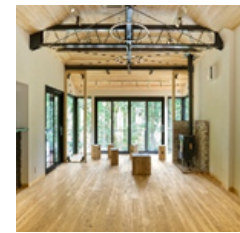

貸切利用

自社研修・営業会議・社内レクリエーション等 1日

— まずは“貸切”＋必要なプログラムを選ぶだけ —

【料金体系】

- ① 施設貸切利用料：33,000円（税込）／1日 ※ 貸切のみでのご利用も可能
    食事提供なし／キッチン利用自由／食材持込可／駐車場 最大5台
  - ② 体験プログラム費：人数／時間／内容により変動（見積り無料）
2. ※ プログラムは貸切利用料とは別料金

お問い合わせ（会員でなくても利用可）

プラン詳細：venichu.co.jp/mowa/plan/

お問い合わせ：venichu.co.jp/mowa/contact/